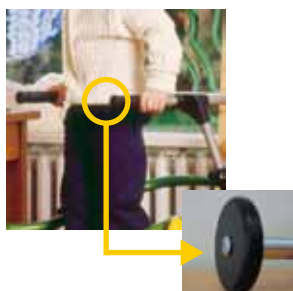

ヌルミネオ

Nurmi Neo

ヌルミネオ 詳細

- フレームはお子様の体型に合わせて3種類ご用意しております。
- 手で持つグリップ部分は高さ及び前後への調節が可能です。
- 後方への動きを止めるため、逆転防止装置が付いております。
  (ロックを解除すると後方への移動も可能になります。)

【オプション】

1. 摩擦ブレーキをつけることで、車輪の転がり抵抗が調節可能になりますので、静止から自由な速度までコントロールできます。
2. シートは椅子型(折りたたみ可能)のものと、スリングシートがあります。
3. 必要に応じて、バスケットや転倒防止装置も取り付け可能です。
4. ユニバーサルグリップバー、縦型ハンドルなど、手の長さや身体状況に応じてグリップの選択が可能です。
5. 前輪にもキャストロックを取り付けることが可能です。

仕様データ

	サイズ1	サイズ2	サイズ3
ハンドルの高さ 標準	45~57cm	58~72cm	64~78cm
ハンドル間の幅 標準	41cm	46cm	51cm
ハンドルの高さ ユニバーサルグリップ	38~57cm	51~72cm	57~78cm
ハンドル間の幅 ユニバーサルグリップ	27~41cm	32~46cm	37~51cm
ハンドルの高さ ミニ	31~48cm		
ハンドル間の幅 ミニ	20~41cm		
グリップの直径	3cm	3cm	3cm
前腕サポートの高さ(床から)	53~64cm	66~79cm	71~84cm
前腕サポート間の幅(中央)	25~41cm	30~46cm	35~51cm
前腕サポート 幅×長さ(内部)	7cm×16cm	7cm×21cm	7cm×21cm
全幅	63cm	68cm	72cm
全長(転倒防止付き+10cm)	65cm	76cm	83cm
折りたたみサイズ(長さ×幅×高さ)	65×63×24	76×68×24	85×72×24
前輪径	15cm	15cm	15cm
後輪径	15cm	20cm	20cm
耐荷重	25kg	40kg	55kg
重量	5.5kg	6.0kg	6.5kg
シートの高さ	30cm	45cm	48cm
旋回径	86cm	99cm	106cm

ハンドプレート