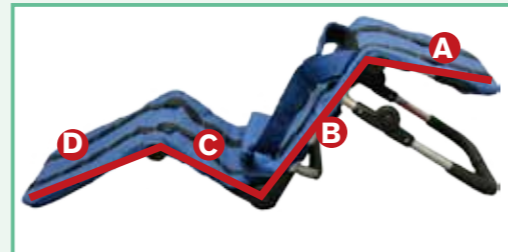

\*身長 165cm の方まで対応可能です。

レッキー バスチェア サイズ表

A ~ D の採寸場所は右の写真を参考にしてください。  
シャフトローリーはオプションパーツです。

	全長	A	B	C	D	座幅 / 全幅	重量	耐荷重
サイズ 1	98cm	15cm	35cm	23cm	26cm	43cm	7.0kg	72kg
サイズ 2	110cm	15cm	40cm	28cm	26cm	43cm	7.5kg	72kg
サイズ 3	130cm	22cm	46cm	34cm	34cm	43cm	8.0kg	72kg
サイズ 4	147cm	22cm	55cm	40cm	34cm	43cm	8.5kg	72kg
シャフトローリー	90 ~ 115cm	ローリー高さ :36cm				60cm	6.0kg	80kg

ロビー サイズ表

A ~ D の採寸場所は右の写真を参考にしてください。  
ロビーは成長対応型バスチェアのため、右図の B と C の長さ調整が可能です。サイズ表の範囲はそれぞれの最小値と最大値です。

	全長	A	B	C	D	座幅	重量	耐荷重
サイズ 1	115 ~ 129cm	26cm	36 ~ 46cm	20 ~ 24cm	33cm	38cm	3.8kg	30kg
サイズ 2	147 ~ 173cm	35cm	44 ~ 59cm	29 ~ 40cm	39cm	38cm	4.3kg	60kg

**材質：**

フレーム部：ステンレススチール、樹脂パーツ  
 シート部：ポリエステル

**仕様：**

・標準仕様：本体、胸ベルト（体幹パッド付）、骨盤ベルト（上の写真が標準仕様になります）

**カラーバリエーション：**

シートカバーはオレンジ、イエロー、ブルーの 3 色をそろえています。

オレンジ

イエロー

**材質：**

フレーム部：アルミニウム、樹脂パーツ  
 シート部：ポリエステル、ナイロン

**仕様：**

・標準仕様：本体、骨盤ベルト、レッグサポート（上の写真が標準仕様です）

**カラーバリエーション：**

シートカバーはブルー 1 色です。

軽量、コンパクトなので  
 片手でも楽に持ち運びができます。

**オプションパーツ**