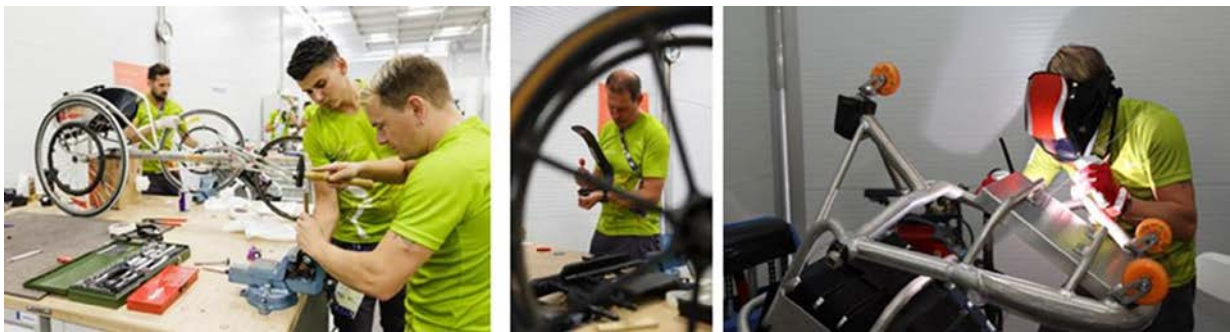

メディアの皆さまへ

オットーボックの修理サービスワークショップに 取材にいらっしゃいませんか

オットーボックは、ロンドンで開催される世界パラ陸上競技選手権（7月14日-23日）にて、公式のサービスプロバイダーとして、参加する選手の義肢、装具、車いすの修理を提供します。

オットーボックの技術者は、使用する機器の不具合で選手が競技に参加できないことがないように、また、最高のパフォーマンスを発揮できるように、修理サービスを提供することで選手をサポートします。義肢、走行用板バネ足部、装具、レース用車いす、投てき台など、競技で使用する機器だけでなく、日常で使用するあらゆる機器の修理も行います。

選手が少しでも早く競技に戻れるように、一刻を争いながら修理が行われている競技大会の舞台裏を取材にいらっしゃいませんか。

場所: ロンドンスタジアム(クイーン・エリザベス・オリンピックパーク)

サービス提供期間: 7月10日~24日 10:00-17:00

修理サービス概要:

- 義肢装具士、車いすエンジニア、サポートスタッフで構成される 22 名のチーム
- 2 名の溶接のスペシャリスト
- 5 か国語(英語、ドイツ語、フランス語、スペイン語、アラビア語)での対応
- ウォームアップエリアと選手控えエリアに修理サービスブースを設営
- 100 平方メートルの修理サービスセンター
- 1800 のスペアパーツ
- 15 日間の修理サービス期間
- 約 1124 時間、修理サービス総数 450 件を想定