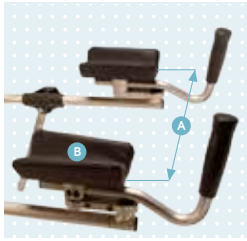

ヌルミ ネオ 歩行器

- ・ お子様が進んで歩く「後方支持型」の歩行器で、より良い歩行姿勢を促します。
- ・ 豊富なオプションで、お子様に合わせた一台を選べます。
- ・ 本体フレームは折り畳みが可能
- ・ 3サイズ／3カラー

Quality for life

オプション

ユニバーサルグリップ ハンドル

縦型ハンドル (前腕サポート付属)

セットハンドル ミニ (サイズ1のみ)

摩擦ブレーキ

転倒防止装置

骨盤サポートパッド

バックサポート

後輪ブレーキ

シート

スリングシート

テクニカルデータ

	サイズ 1	サイズ 2	サイズ 3
ハンドルの高さ 標準	45 - 57 cm	58 - 72 cm	64 - 85 cm
ハンドル間の幅 標準	41 cm	46 cm	51 cm
ハンドルの高さ ユニバーサルグリップ	38 - 57 cm	51 - 72 cm	57 - 85 cm
ハンドル間の幅 ユニバーサルグリップ	27 - 41 cm	32 - 46 cm	37 - 51 cm
ハンドルの高さ セットハンドル ミニ	31 - 48 cm	-	-
ハンドル間の幅 セットハンドル ミニ	20 - 41 cm	-	-
グリップの直径	3 cm	3 cm	3 cm
縦型ハンドルの高さ(床から)	53 - 75 cm	68 - 91 cm	71 - 95 cm
前腕サポート間の幅 A	25 - 41 cm	30 - 46 cm	35 - 51 cm
前腕サポート本体 幅×長さ B	7 × 16 cm	7 × 21 cm	7 × 21 cm
全幅	63 cm	68 cm	72 cm
全長(転倒防止付き+ 10 cm)	65 cm	76 cm	83 cm
折りたたみサイズ(長さ×幅×高さ)	65 × 63 × 24 cm	76 × 68 × 24 cm	85 × 72 × 24 cm
前輪タイヤ径	15 cm	15 cm	15 cm
後輪タイヤ径	15 cm	20 cm	20 cm
耐荷重	25 kg	40 kg	55 kg
重量	5.5 kg	6.0 kg	6.5 kg
シートの高さ	30 cm	45 cm	48 cm
最小回転半径	86 cm	99 cm	106 cm
フレームカラー	ピンク 	グラニースミス 	サターンブルー 