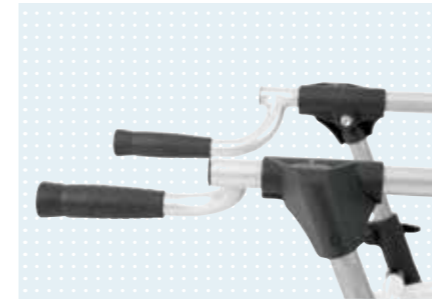

ヌルミ ネオ
歩行器

Quality for life

お子様の動きを適切にサポート

日常生活でも。訓練用機器としても。

ヌルミ ネオは、ちょっとしたサポートがあれば自分自身で歩けるお子様に最適な歩行器です。

フレームの前側がオープンになったユニークなフレーム形状で、お子様が歩行器を引っ張るように歩くことで、立位、及び歩行時の直立姿勢を促進するように設計されています。

標準仕様

ハンドル前後位置調整可能

前後のバランスと操作性に合わせて調整できます。

ハンドル高さ調整可能

最適な高さで使用できます。調節も簡単です。

逆転防止装置

後方への動きを防ぎます。ロックを解除すると後方への移動も可能になります。

ストレートハンドル

上から握って使うハンドルです。幅や握り方に合わせて、オプションのハンドルもご用意しています。

前輪自在キャスター

オプションでロック機構を追加できます。

EVA製タイヤ

クッション性に優れたEVA素材のタイヤで、快適な操作性を実現しています。

フレームカラー

サターンブルー

グラニースミス

ピンク

フレームの折りたたみ

左右にある黄色いノブを緩めると、簡単に折りたたむことができます。収納時や、車での運搬時に便利です。

オプション

ユニバーサルグリップ

左右のグリップをお子様の身体に近づけることができ、体重を支えやすくなります。

縦型ハンドル

握るのが苦手なお子様は、前腕をパッドに乗せて、肘と肩で体重を支えることができます。

摩擦ブレーキ

後輪の回転抵抗を調節して、お子様の歩行能力に合わせて、あえて歩行器をゆっくり進ませるためのオプションです。