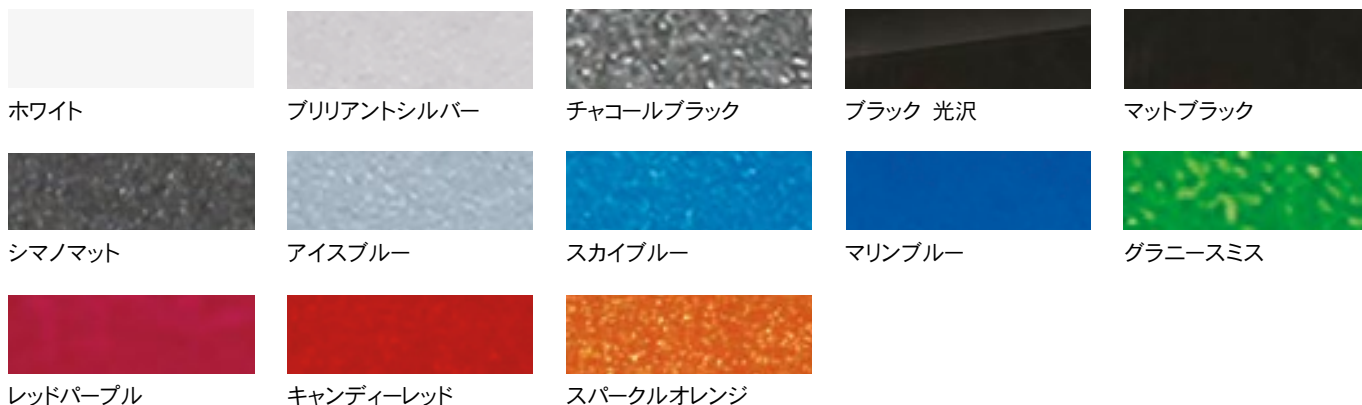

Ventus (ベントス)

リジット モジュラー 車いす

折りたたみ式の車いすから固定フレームに乗り換えたいとお考えの方、剛性の高い車いすをお探しの方に。

剛性の高い固定（リジット）式フレームの車いすは、軽く漕ぐことができます。

コンパクトなフレームは狭い室内でも優れた操作性を発揮します。

モジュラー式のため、利用者の方々の身体や、生活環境の変化に適合させることができます。

Quality for life

フレームカラー

標準カラー

オプションカラー

テクニカルインフォメーション

座幅	28 - 44cm (2cm 刻み)
座奥行	30 - 50cm (2cm 刻み)
重量	約 10.4kg~
前座高	45 - 54cm
後座高	33 - 53cm
バックサポートの高さ	30 - 50cm (2.5cm 刻み)
フットサポートの高さ	17cm~
耐荷重	100kg
キャスター	3" / 4" / 5" / 6"
ホイール	22" / 24" / 25"
全幅	45 - 54cm
全長	59 - 98cm