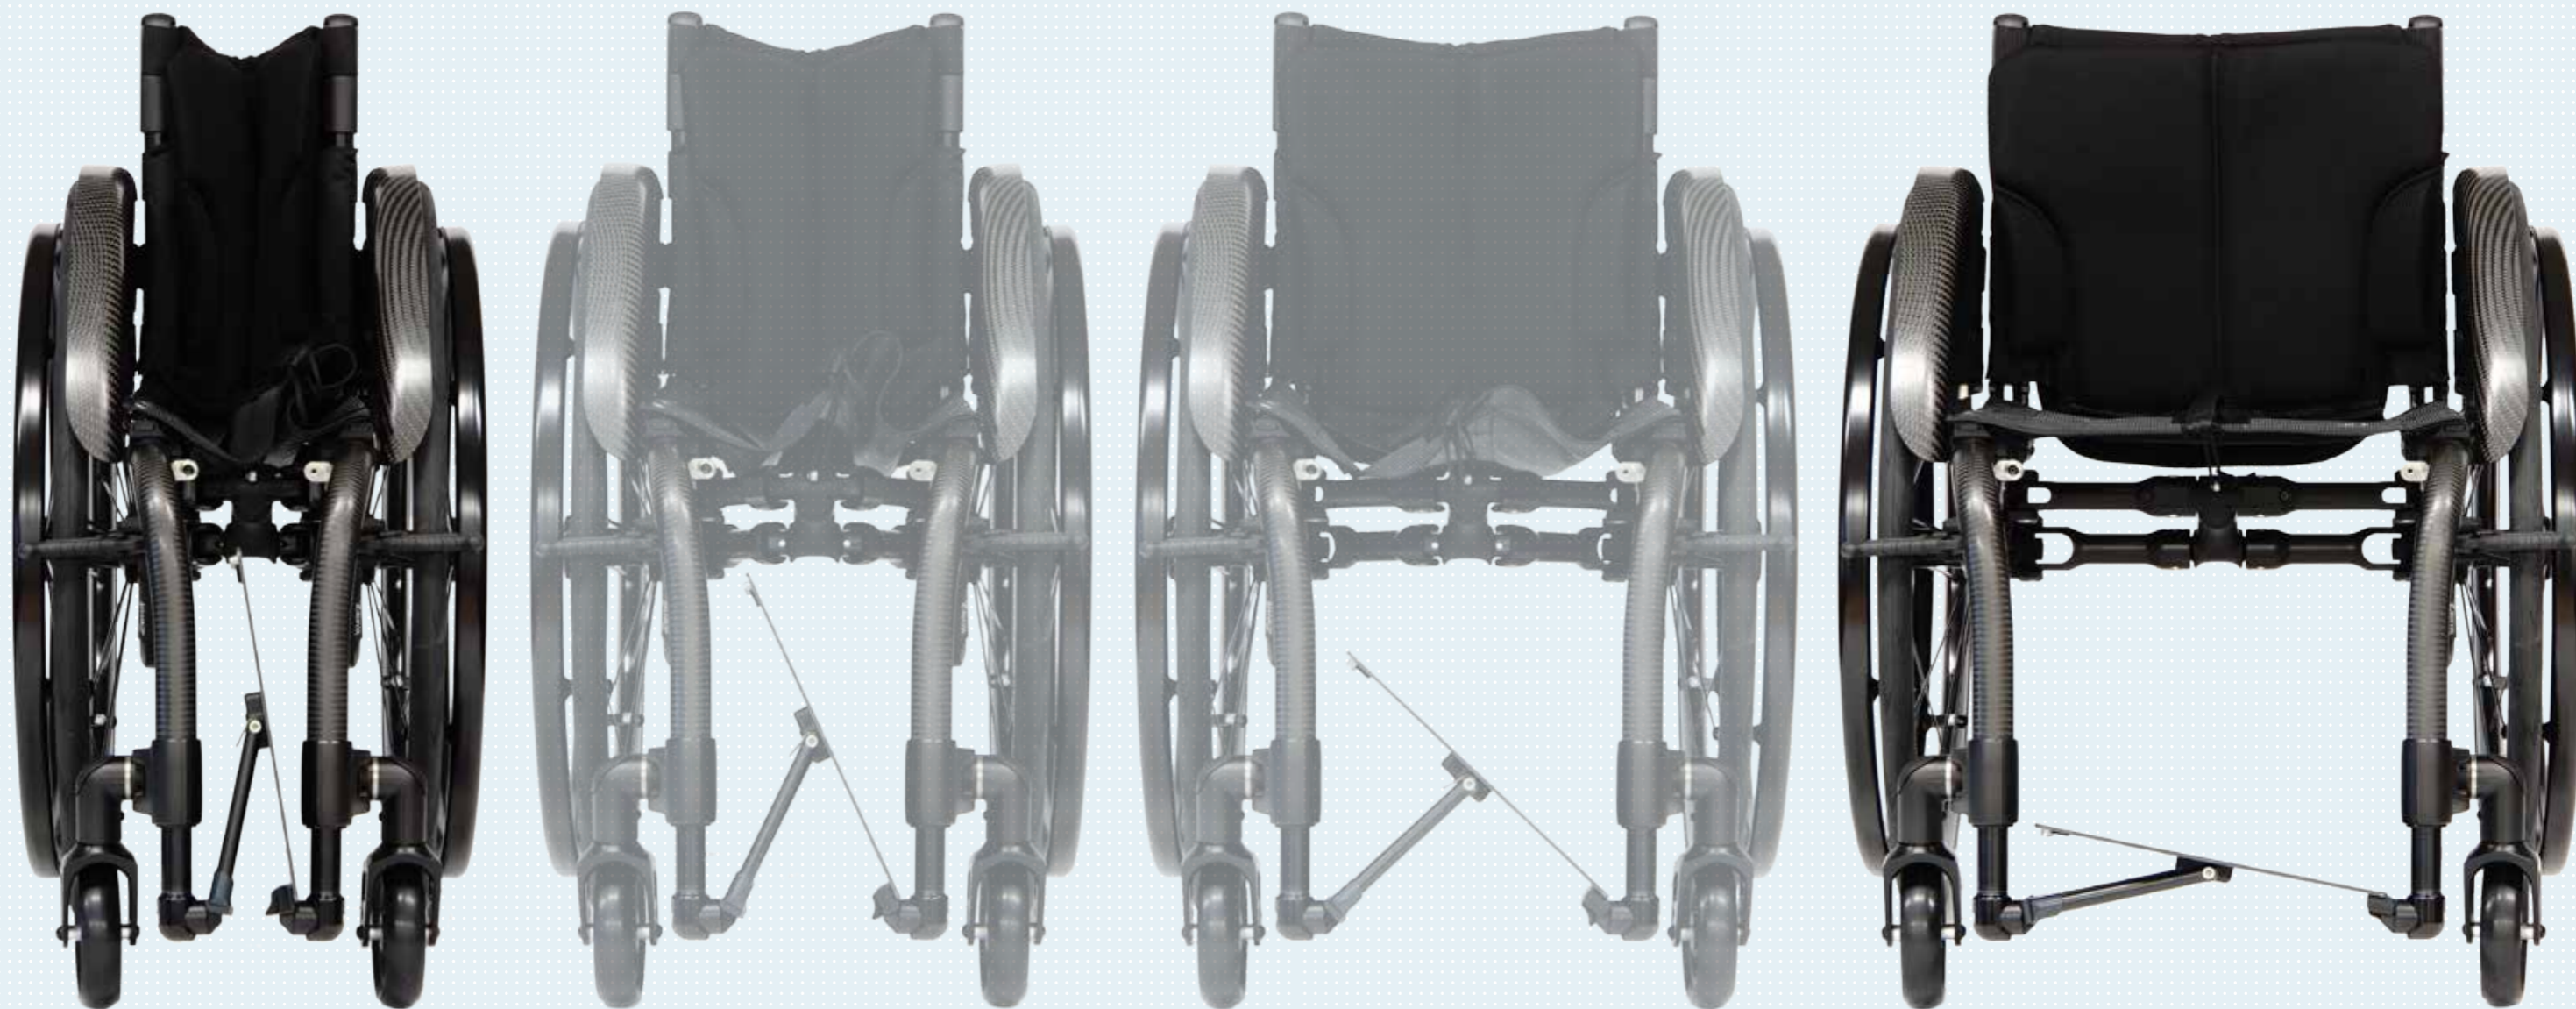

ottobock.

ZENIT

ゼニート

Quality for life

Open your ZENIT. Open your Life.

毎日が新しくなる。

できないと思っていた事が、突然できるようになる。
ないと思っていたものに、思いがけず出会う。
知らなかったことを、ふいに知るようになる。

驚くことは、私たちの毎日を新しくします。

ZENIT はドイツ語で「天頂」の意味。
オットーボックが贈る「車いす」という形の驚きです。

パートナーとしての サイズ選び

「軽さ」「強さ」「しなやかさ」

身体へのフィットリングは車いす選びの基本。
豊富なサイズ展開と、高い耐荷重も ZENIT の特長です。

座幅 : 32cm~46cm (2cm きざみ)
座奥行 : 36cm~50cm (2cm きざみ)
耐荷重 : 120kg

カーボンフレームのメリットは、
ZENIT の魅力そのもの。
アクティブで優雅な雰囲気は、
あらゆるシーンであなたを引き立てます。

手に触れるこだわり

漕ぎやすさと外観を左右する足回りの選択もハイクオリティ。

ライフスタイルに合わせて選べるホイール・ハンドリム・タイヤの組み合わせは、

いつもの「ひと漕ぎ」を確かな満足感に変えていきます。

Curve
+
SpinerGY SPOX
+
Schwalbe ONE

Std.Black
+
SpinerGY LX
+
Schwalbe ONE

The SURGE
+
SpinerGY SPOX
+
Schwalbe ONE

Natural-Fit
+
SpinerGY SPOX
+
Schwalbe ONE

使いやすさが快感になる

独自のフレーム構造がコンパクトで簡単な折り畳みを実現。

オプションのフォールディングバックで、車載や収納もさらにスマート。

フレームは横に軽く引くだけで開き、確実に固定されます。

この使いやすさは、“くせになる快感”です。

テクニカルインフォメーション

座幅	32cm - 46cm
座奥行	36cm - 50cm
前座高	38cm - 54cm
後座高	37cm - 50cm
背高	25cm - 50cm
フットサポート長	28cm - 51cm
フロントフレーム角度	75° / 85°
全幅	50cm - 71cm
全長	72cm - 104cm
全高	72cm - 100cm
折り畳みサイズ (最小)	33cm
耐荷重	120kg