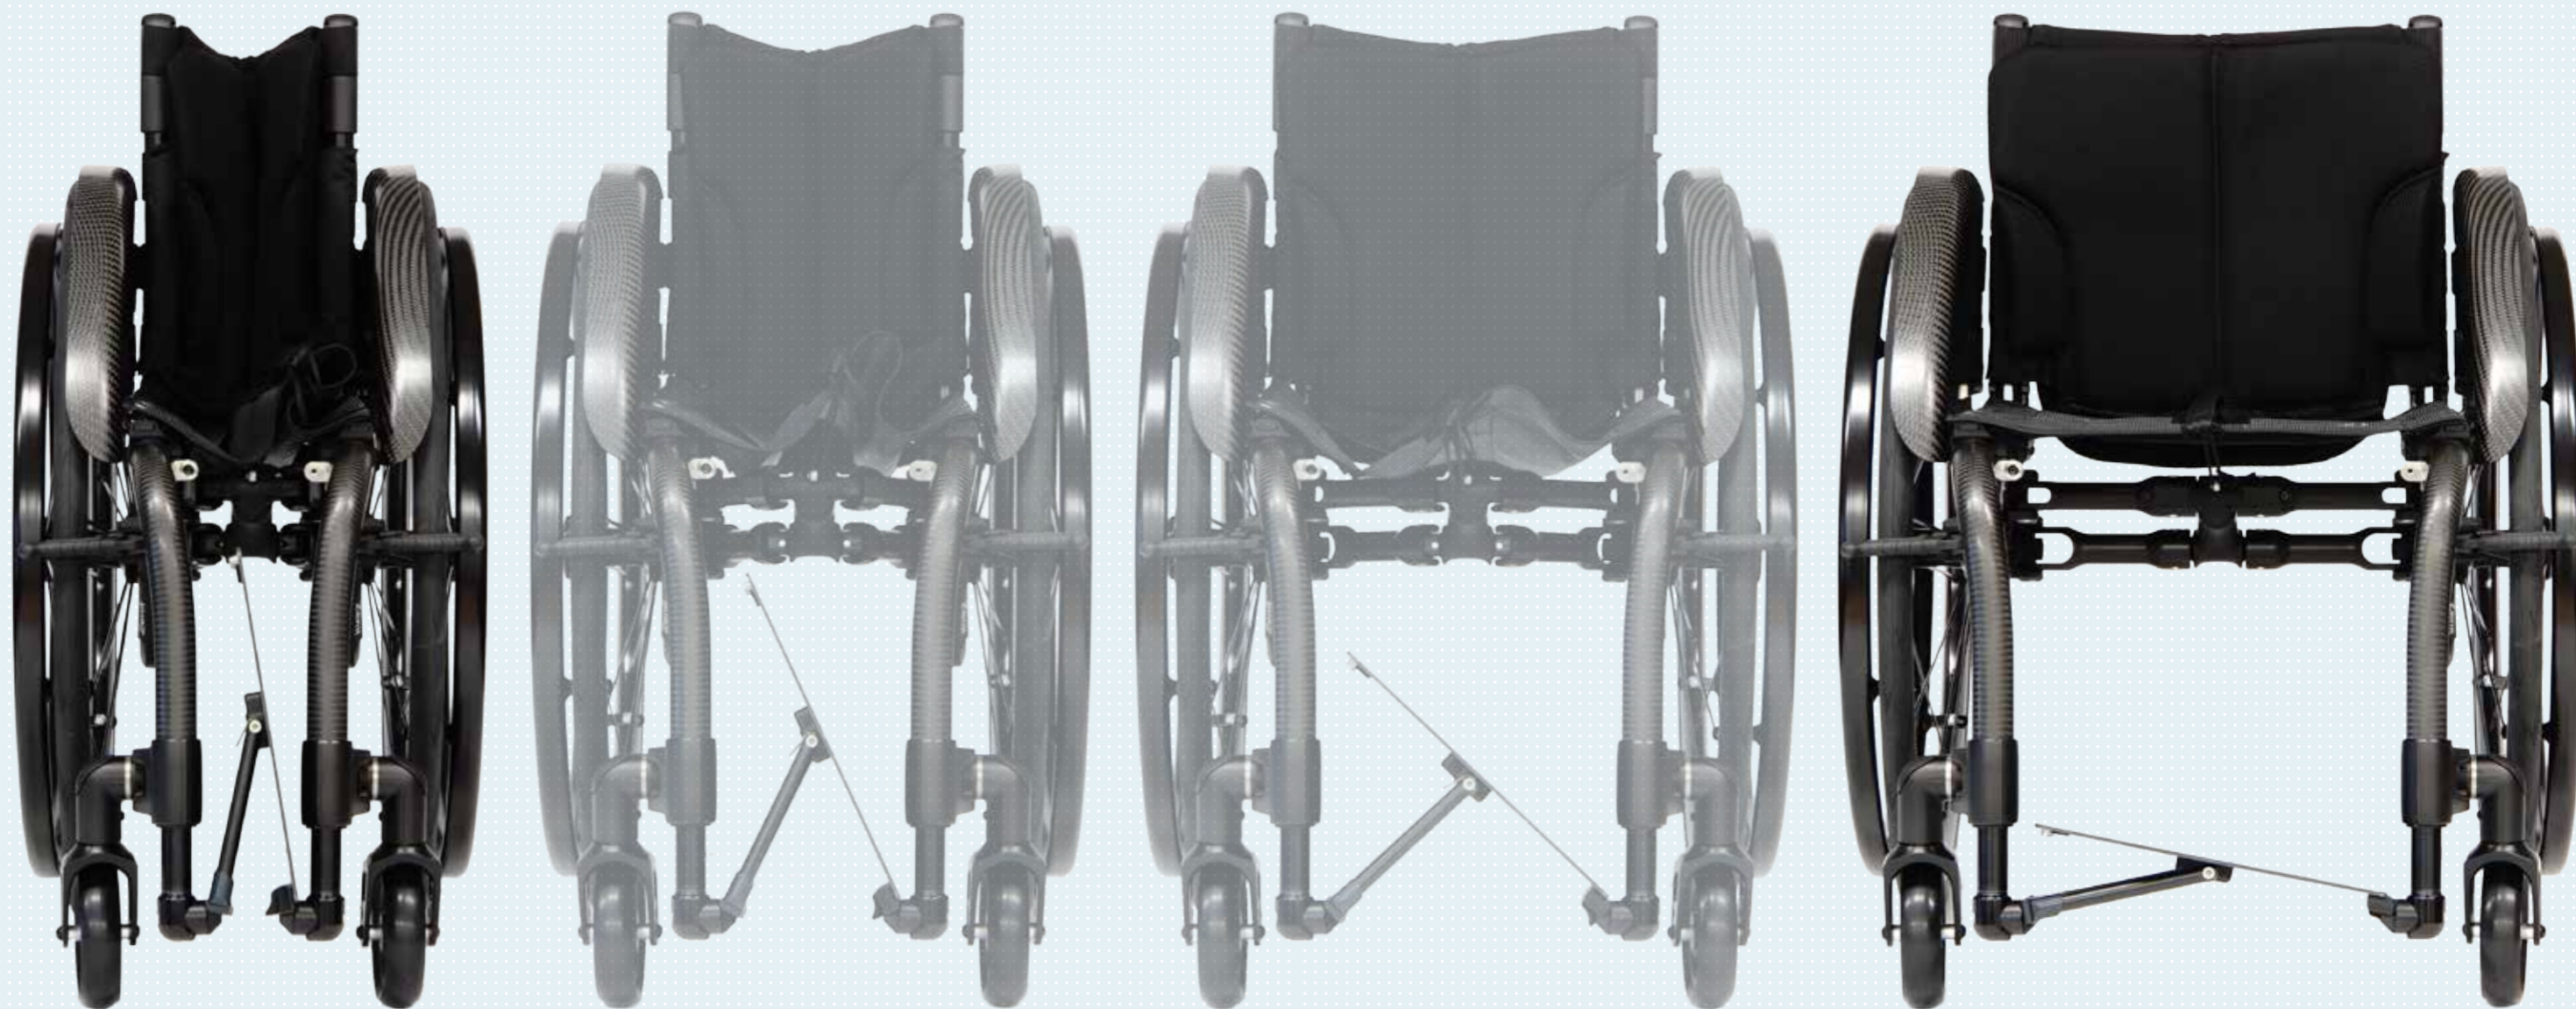

ottobock.

ZENIT

ゼニート

Quality for life

Open your ZENIT. Open your Life.

毎日が新しくなる。

できないと思っていた事が、突然できるようになる。
ないと思っていたものに、思いがけず出会う。
知らなかったことを、ふいに知るようになる。

驚くことは、私たちの毎日を新しくします。

ZENIT はドイツ語で「天頂」の意味。
オットーボックが贈る「車いす」という形の驚きです。

パートナーとしての サイズ選び

「軽さ」「強さ」「しなやかさ」

身体へのフィットリングは車いす選びの基本。
豊富なサイズ展開と、高い耐荷重も ZENIT の特長です。

座幅 : 32cm~46cm (2cm きざみ)

座奥行 : 36cm~50cm (2cm きざみ)

耐荷重 : 120kg

カーボンフレームのメリットは、
ZENIT の魅力そのもの。
アクティブで優雅な雰囲気は、
あらゆるシーンであなたを引き立てます。

手に触れるこだわり

漕ぎやすさと外観を左右する足回りの選択もハイクオリティ。

ライフスタイルに合わせて選べるホイール・ハンドリム・タイヤの組み合わせは、

いつもの「ひと漕ぎ」を確かな満足感に変えていきます。

Curve L
+
Spinergy LXL
+
Schwalbe ONE

Std.Black
+
Spinergy LX
+
Schwalbe ONE

The SURGE
+
Spinergy SPOX
+
Schwalbe ONE

Natural-Fit
+
Spinergy SPOX
+
Schwalbe ONE

使いやすさが快感になる

独自のフレーム構造がコンパクトで簡単な折り畳みを実現。

オプションのフォールディングバックで、車載や収納もさらにスマート。

フレームは横に軽く引くだけで開き、確実に固定されます。

この使いやすさは、“くせになる快感”です。

テクニカルインフォメーション

座幅	32cm - 46cm
座奥行	36cm - 50cm
前座高	38cm - 54cm
後座高	37cm - 50cm
背高	25cm - 50cm
フットサポート長	28cm - 51cm
フロントフレーム角度	75° / 85°
全幅	50cm - 71cm
全長	72cm - 104cm
全高	72cm - 100cm
折り畳みサイズ (最小)	33cm
耐荷重	120kg